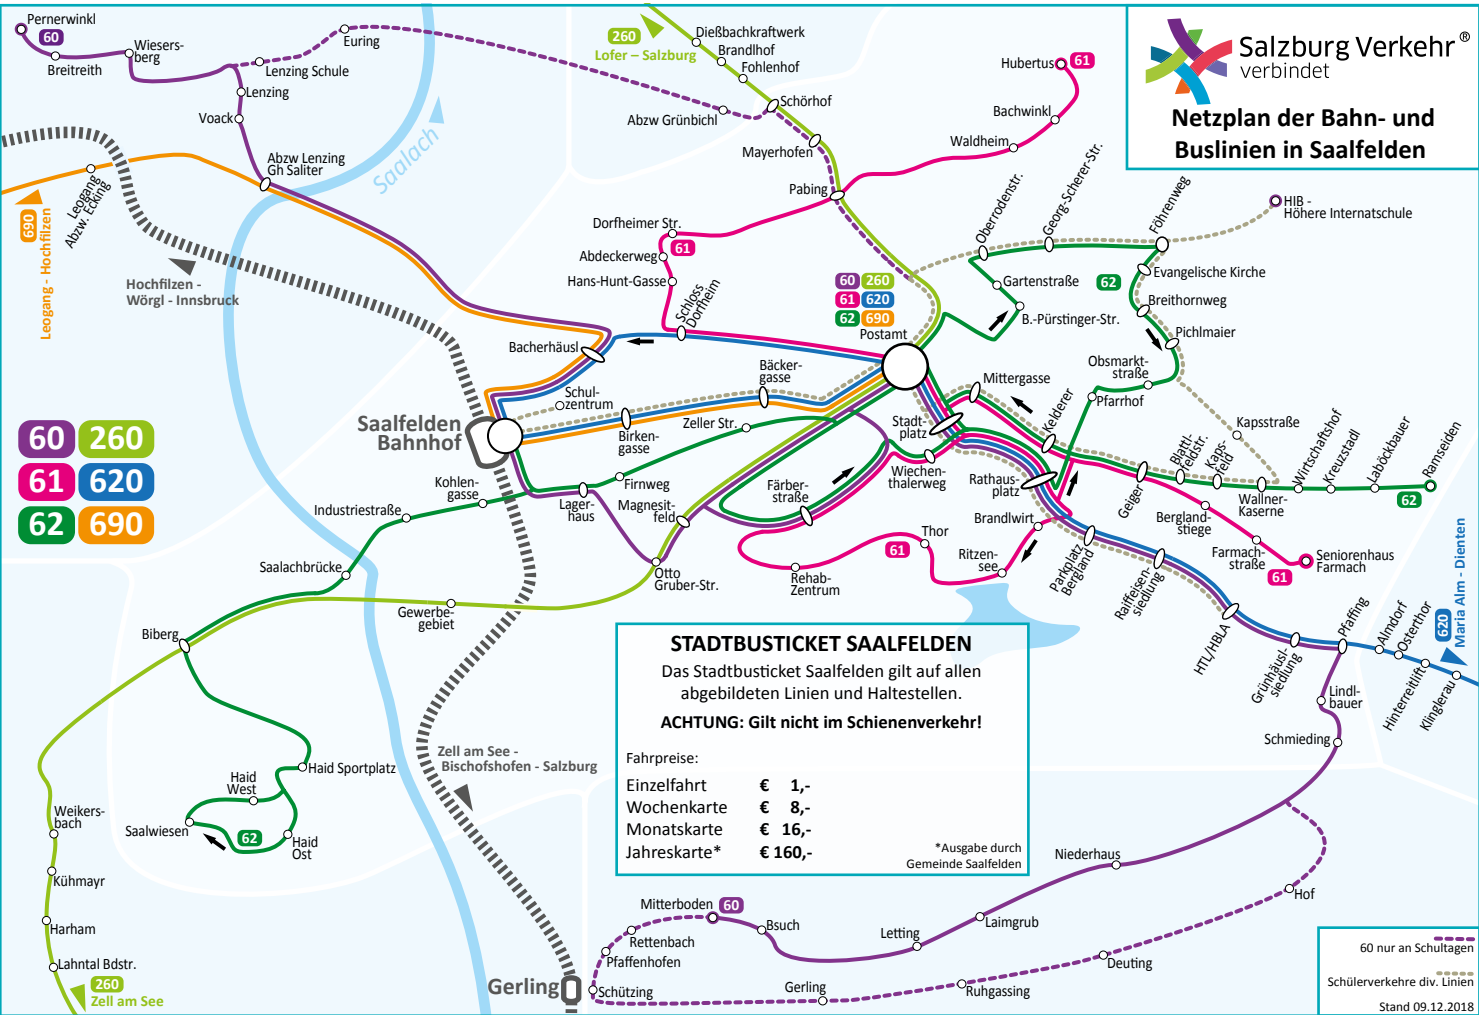

**Salzburg Verkehr®**  
verbindet

**Netzplan der Bahn- und Buslinien in Saalfelden**

**60** **260**  
**61** **620**  
**62** **690**

**STADTBUSTICKET SAALFELDEN**

Das Stadtbusticket Saalfelden gilt auf allen abgebildeten Linien und Haltestellen.

**ACHTUNG: Gilt nicht im Schienenverkehr!**

Fahrpreise:

Einzelfahrt	€ 1,-
Wochenkarte	€ 8,-
Monatskarte	€ 16,-
Jahreskarte*	€ 160,-

\*Ausgabe durch Gemeinde Saalfelden

60 nur an Schultagen  
Schülerverkehre div. Linien  
Stand 09.12.2018